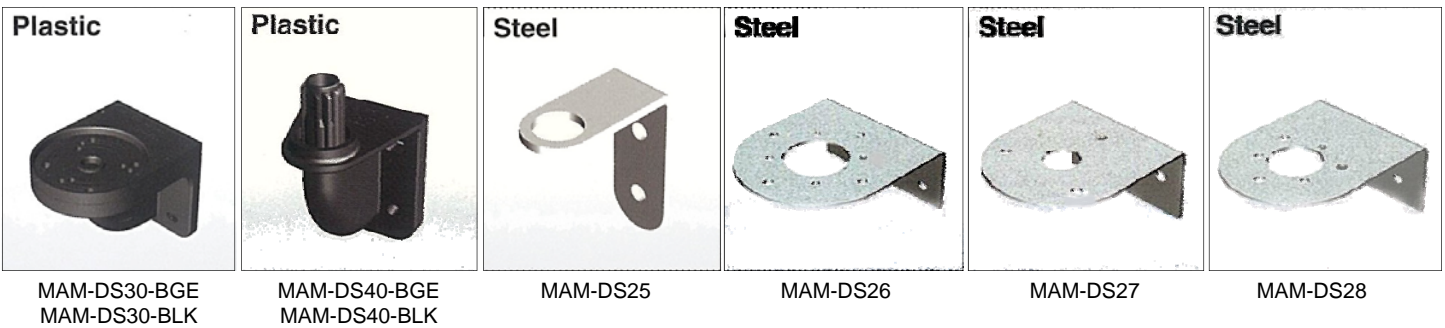

**MOUNTING BASE & BRACKET ASSEMBLY**

MAM-DS23-20  
MAP-M240 or  
M750

MAM-DS25  
MAP-M240

MAM-DS25  
MAM-B025  
MAP-0240

MAM-B070  
MAP-0022

MAM-B090  
MAP-0022

MAM-B070  
MAP-0240

MAM-B090  
MAP-0240

**MOUNTING POLES**

MAP25-0051  
MAP25-0150

MAP-0022

MAP-M043

MAP-M240

MAP-0240 / 0750 / 1000

**WALL MOUNT BRACKET**

**Plastic**

**Plastic**

**Steel**

**Steel**

**Steel**

**Steel**

MAM-DS30-BGE  
MAM-DS30-BLK

MAM-DS40-BGE  
MAM-DS40-BLK

MAM-DS25