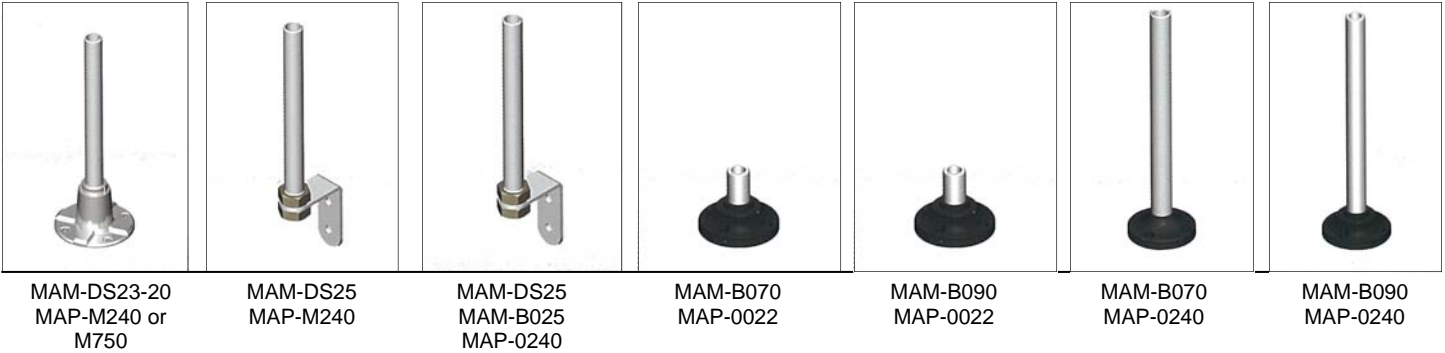

**MOUNTING BASE & BRACKET ASSEMBLY**

MAM-DS23-20  
MAP-M240 or  
M750

MAM-DS25  
MAP-M240

MAM-DS25  
MAM-B025  
MAP-0240

MAM-B070  
MAP-0022

MAM-B090  
MAP-0022

MAM-B070  
MAP-0240

MAM-B090  
MAP-0240

**MOUNTING POLES**

MAP25-0051  
MAP25-0150

MAP-0022

MAP-M043

MAP-M240

MAP-0240 / 0750 / 1000

**WALL MOUNT BRACKET**

**Plastic**

**Plastic**

**Steel**

**Steel**

**Steel**

**Steel**

MAM-DS30-BGE  
MAM-DS30-BLK

MAM-DS40-BGE  
MAM-DS40-BLK

MAM-DS25